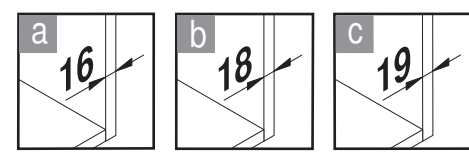

432 mm

64 mm

B

A

B

A

# VS ENVI® Space XX 515

400  
450  
500  
600

Alle Maße sind in mm angegeben. All dimensions are in millimeters.

44010473\_05

VS ENVI® Space XX 515 300

2 - 10

1

1