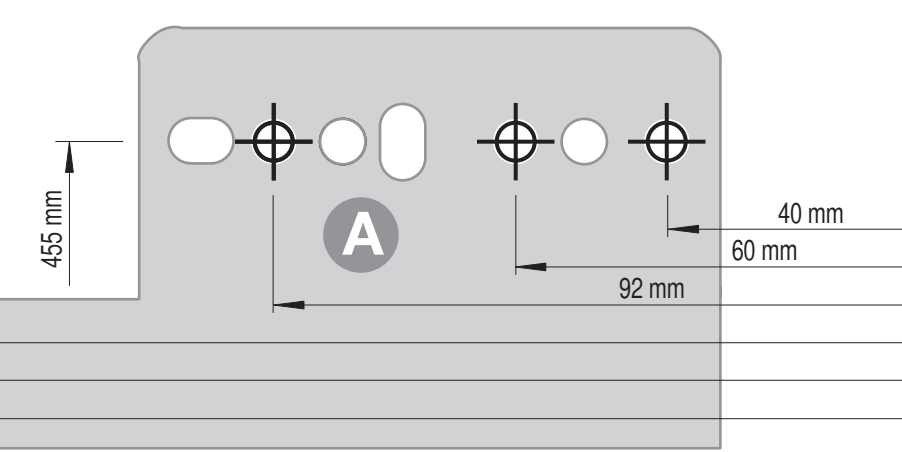

432 mm

64 mm

B

A

B

A

# VS ENVI® Space XX 480

400  
450  
500  
600

550 mm

Ø 5 mm

B

A

A

A

B

All dimensions are in millimeters.

4401.0834\_03

VS ENVI® Space XX 480 300

07/2019

1 - 9

7.1 7.2

457 mm

# VS ENVI® Space XX 515

400  
450  
500  
600

Alle Maße sind in mm angegeben. All dimensions are in millimeters.

44010473\_05

VS ENVI® Space XX 515 300

2 - 10

1

1