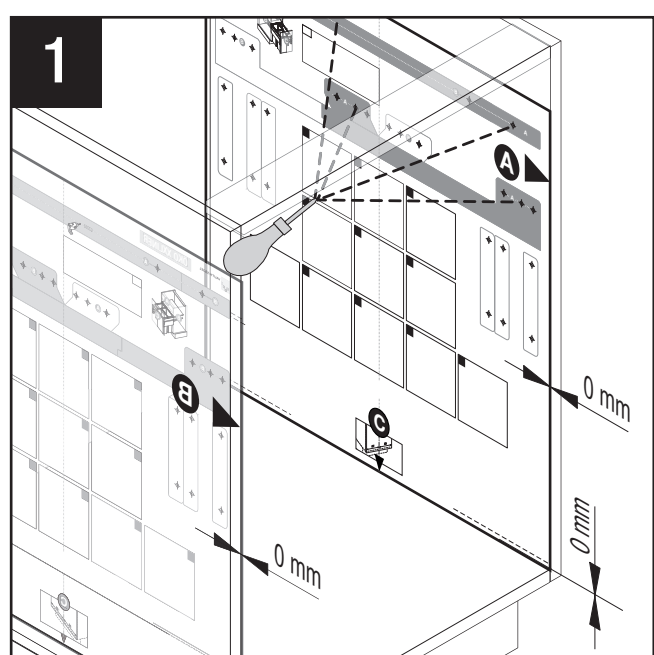

# VS ENVI® Space XX 480

400  
450  
500  
600

550 mm

Ø 5 mm

B

A

A

A

B

All dimensions are in millimeters.

4401.0834\_03

VS ENVI® Space XX 480 300

07/2019

1 - 9

7.1 7.2

457 mm

65 mm