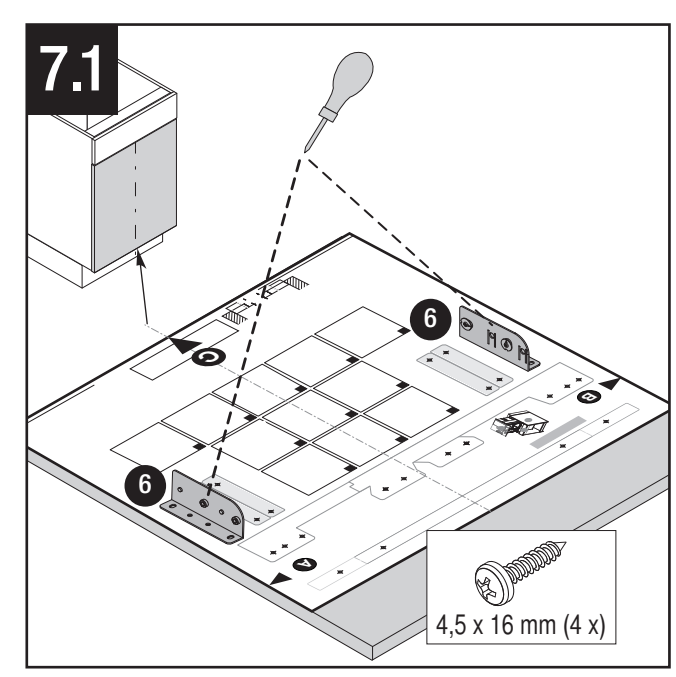

432 mm

64 mm

B

A

B

A

# VS ENVI® Space XX 480

400  
450  
500  
600

550 mm

Ø 5 mm

B

A

A

A

B

All dimensions are in millimeters.

4401.0834\_03

VS ENVI® Space XX 480 300

07/2019

1 - 9

7.1 7.2

457 mm

65 mm