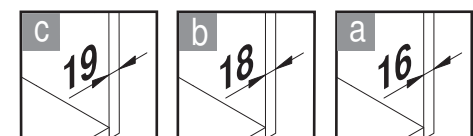

432 mm

64 mm

B

A

B

A

# VS ENVI® Space XX 480

400  
450  
500  
600

550 mm

Ø 5 mm

B

A

A

A

B

All dimensions are in millimeters.

4401.0834\_03

VS ENVI® Space XX 480 300

07/2019

1 - 9

7.1 7.2

457 mm

# VS ENVI® Space XX 515

400  
450  
500  
600

Alle Maße sind in mm angegeben. All dimensions are in millimeters.

44010473\_05

VS ENVI® Space XX 515 300

2 - 10

1

1