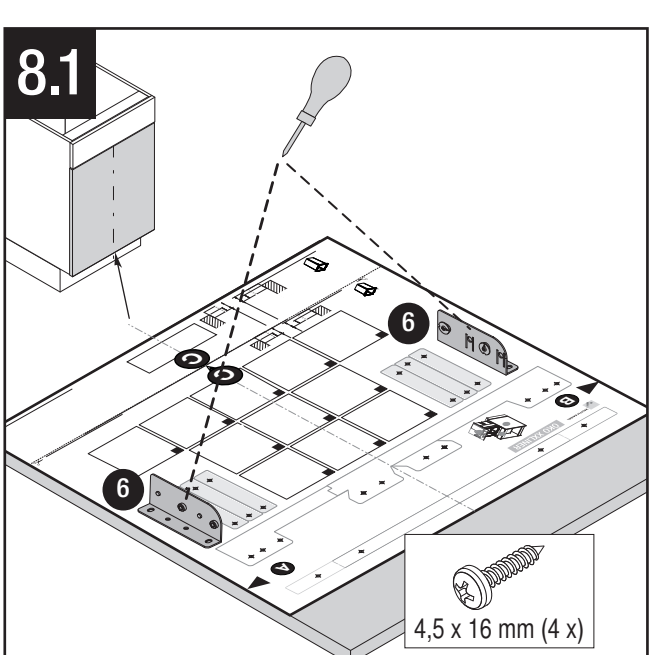

432 mm

64 mm

B

A

B

A

B

All dimensions are in millimeters.

4401.0834\_03

VS ENVI® Space XX 480 300

07/2019

1 - 9

7.1 7.2

457 mm

65 mm

# VS ENVI® Space XX 515

400  
450  
500  
600

Alle Maße sind in mm angegeben. All dimensions are in millimeters.

44010473\_05

VS ENVI® Space XX 515 300

2 - 10

1

1