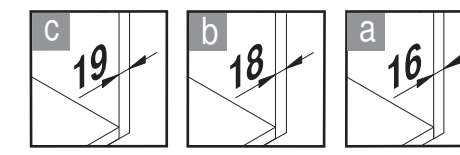

432 mm

64 mm

B

A

B

A

# VS ENVI® Space XX 515

400  
450  
500  
600

Alle Maße sind in mm angegeben. All dimensions are in millimeters.

44010473\_05

VS ENVI® Space XX 515 300

2 - 10

1

1