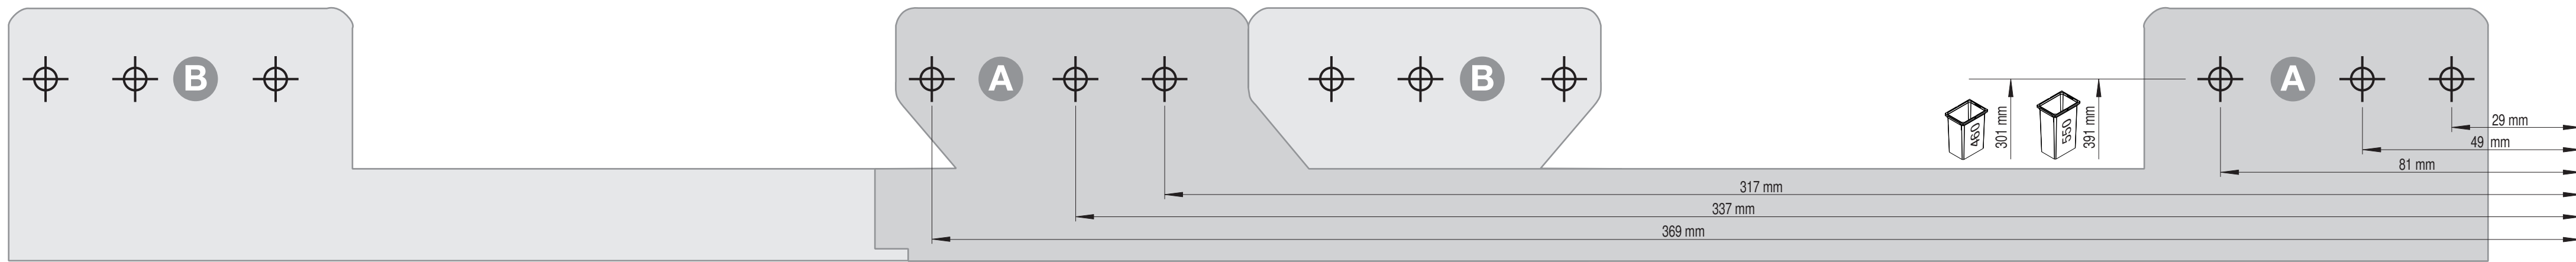

# VS ENVI® Space XX 515

400  
450  
500  
600

Alle Maße sind in mm angegeben. All dimensions are in millimeters.

44010473\_05

VS ENVI® Space XX 515 300

2 - 10

1

1