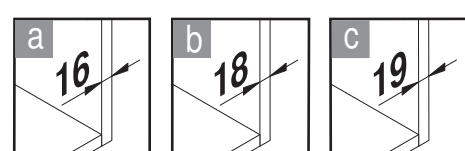

432 mm

64 mm

B

A

B

A

# VS ENVI® Space XX 480

400  
450  
500  
600

550 mm

Ø 5 mm

B

A

A

A

B

All dimensions are in millimeters.

4401.0834\_03

VS ENVI® Space XX 480 300

07/2019

1 - 9

7.1 7.2

457 mm

# VS ENVI® Space XX 515

400  
450  
500  
600

Alle Maße sind in mm angegeben. All dimensions are in millimeters.

44010473\_05

VS ENVI® Space XX 515 300

2 - 10

1

1