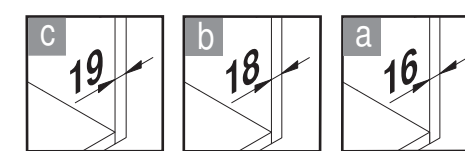

432 mm

64 mm

B

A

B

A

# VS ENVI® Space XX 480

400  
450  
500  
600

550 mm

Ø 5 mm

B

A

A

A

B

All dimensions are in millimeters.

4401.0834\_03

VS ENVI® Space XX 480 300

07/2019

1 - 9

7.1 7.2

457 mm

# VS ENVI® Space XX 515

400  
450  
500  
600

Alle Maße sind in mm angegeben. All dimensions are in millimeters.

44010473\_05

VS ENVI® Space XX 515 300

2 - 10

1

1