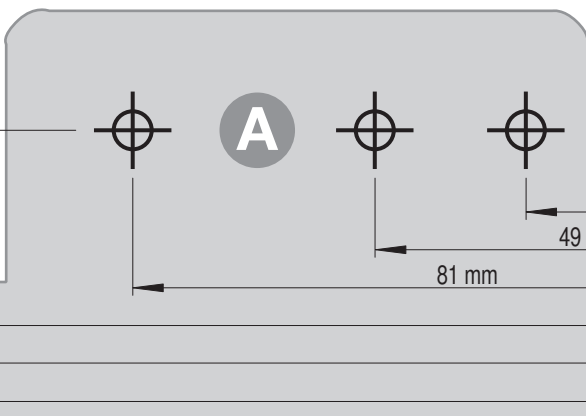

B

All dimensions are in millimeters.

4401.0834\_03

VS ENVI® Space XX 480 300

07/2019

1 - 9

7.1 7.2

457 mm

# VS ENVI® Space XX 515

400  
450  
500  
600

Alle Maße sind in mm angegeben. All dimensions are in millimeters.

44010473\_05

VS ENVI® Space XX 515 300

2 - 10

1

1