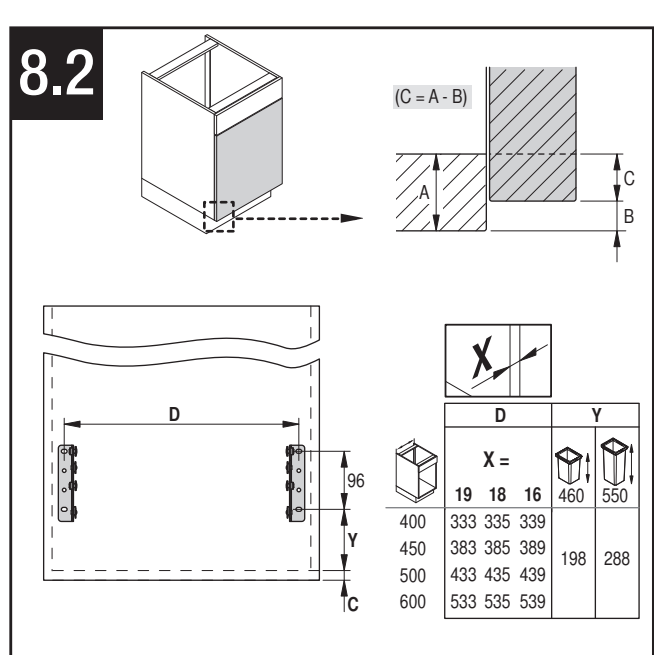

432 mm

64 mm

B

A

B

A

# VS ENVI® Space XX 480

400  
450  
500  
600

550 mm

Ø 5 mm

B

A

A

A

B

All dimensions are in millimeters.

4401.0834\_03

VS ENVI® Space XX 480 300

07/2019

1 - 9

7.1 7.2

457 mm

# VS ENVI® Space XX 515

400  
450  
500  
600

Alle Maße sind in mm angegeben. All dimensions are in millimeters.

44010473\_05

VS ENVI® Space XX 515 300

2 - 10

1

1