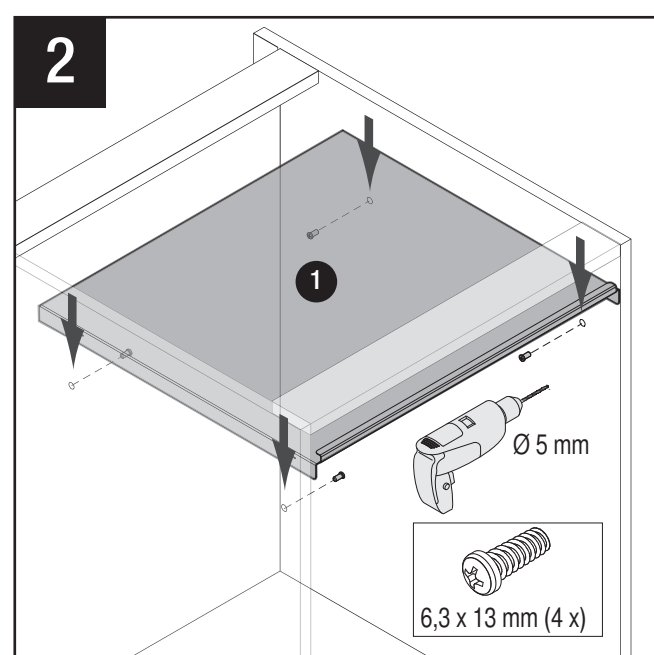

432 mm

64 mm

B

A

B

A

# VS ENVI® Space XX 480

400  
450  
500  
600

550 mm

Ø 5 mm

B

A

A

A

B

All dimensions are in millimeters.

4401.0834\_03

VS ENVI® Space XX 480 300

07/2019

1 - 9

7.1 7.2

457 mm

# VS ENVI® Space XX 515

400  
450  
500  
600

Alle Maße sind in mm angegeben. All dimensions are in millimeters.

44010473\_05

VS ENVI® Space XX 515 300

2 - 10

1

1