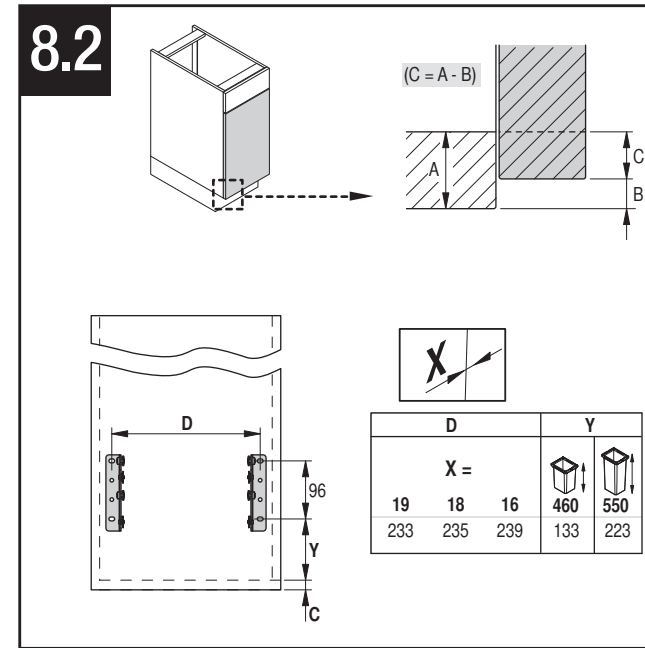

432 mm

64 mm

B

A

B

A

# VS ENVI® Space XX 480

400  
450  
500  
600

550 mm

Ø 5 mm

B

A

A

A

B

All dimensions are in millimeters.

4401.0834\_03

VS ENVI® Space XX 480 300

07/2019

1 - 9

7.1 7.2

457 mm

# VS ENVI® Space XX 515

400  
450  
500  
600

Alle Maße sind in mm angegeben. All dimensions are in millimeters.

44010473\_05

VS ENVI® Space XX 515 300

2 - 10

1

1