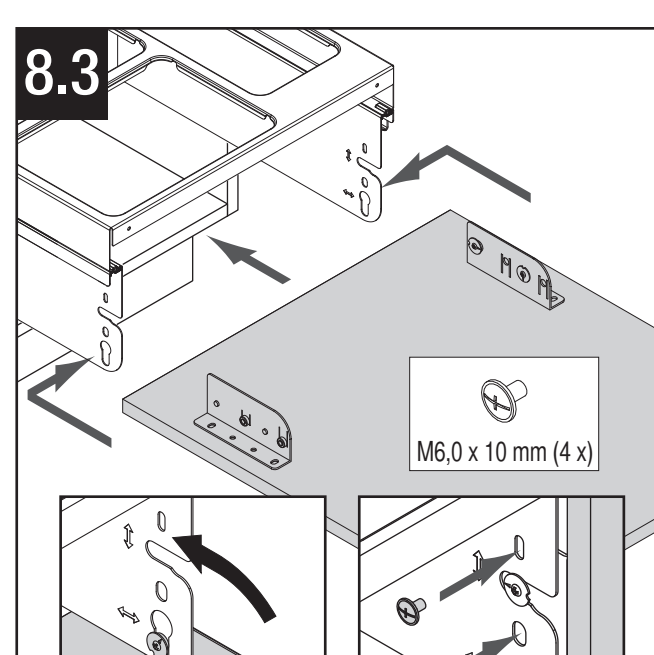

B

All dimensions are in millimeters.

4401.0834\_03

VS ENVI® Space XX 480 300

07/2019

1 - 9

7.1 7.2

457 mm

# VS ENVI® Space XX 515

400  
450  
500  
600

Alle Maße sind in mm angegeben. All dimensions are in millimeters.

44010473\_05

VS ENVI® Space XX 515 300

2 - 10

1

1