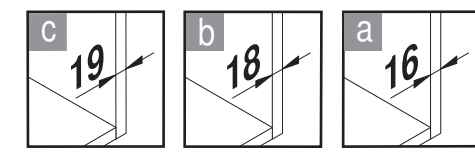

432 mm

64 mm

B

A

B

A

# VS ENVI® Space XX 480

400  
450  
500  
600

550 mm

Ø 5 mm

B

A

A

A

B

All dimensions are in millimeters.

4401.0834\_03

VS ENVI® Space XX 480 300

07/2019

1 - 9

7.1 7.2

457 mm

# VS ENVI® Space XX 515

400  
450  
500  
600

Alle Maße sind in mm angegeben. All dimensions are in millimeters.

44010473\_05

VS ENVI® Space XX 515 300

2 - 10

1

1