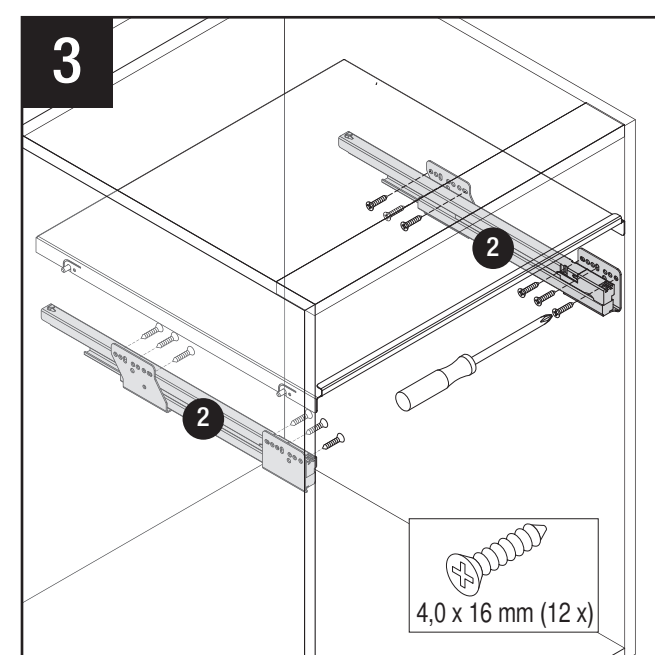

432 mm

64 mm

B

A

B

A

# VS ENVI® Space XX 480

400  
450  
500  
600

550 mm

Ø 5 mm

B

A

A

A

B

All dimensions are in millimeters.

4401.0834\_03

VS ENVI® Space XX 480 300

07/2019

1 - 9

7.1 7.2

457 mm