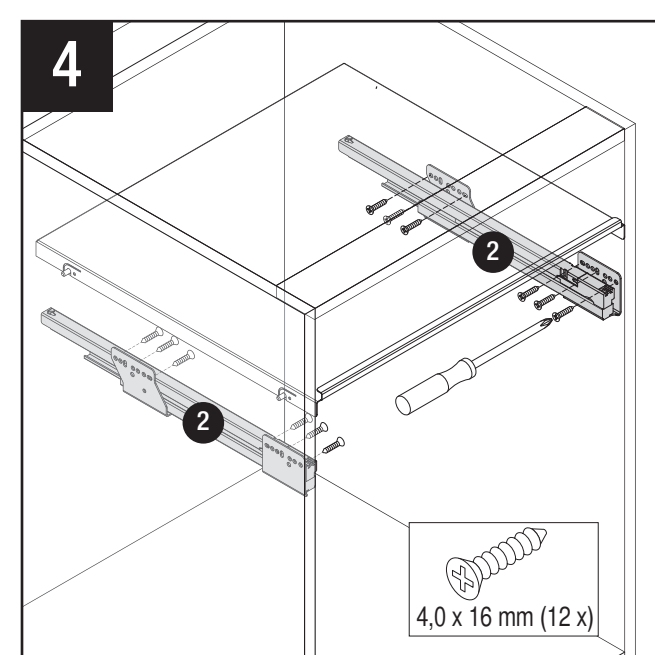

432 mm

64 mm

B

A

B

A

B

All dimensions are in millimeters.

4401.0834\_03

VS ENVI® Space XX 480 300

07/2019

1 - 9

7.1 7.2

457 mm

# VS ENVI® Space XX 515

400  
450  
500  
600

Alle Maße sind in mm angegeben. All dimensions are in millimeters.

44010473\_05

VS ENVI® Space XX 515 300

2 - 10

1

1