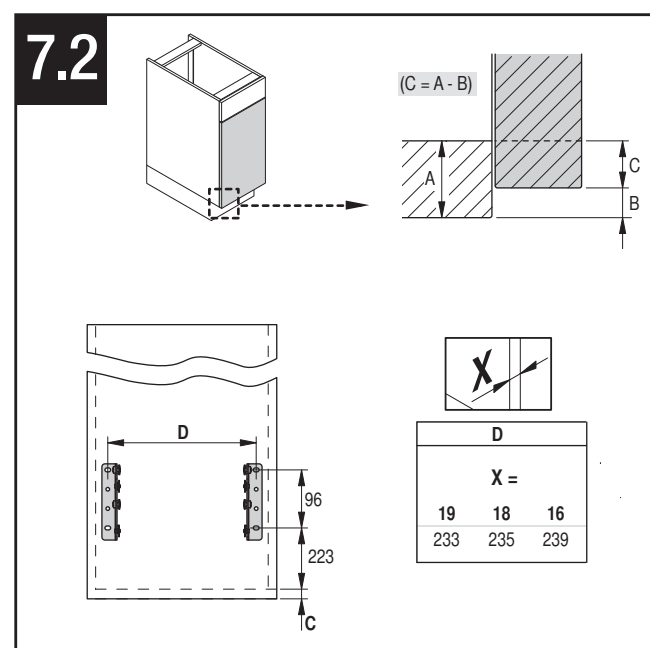

432 mm

64 mm

B

A

B

A

# VS ENVI® Space XX 480

400  
450  
500  
600

550 mm

Ø 5 mm

B

A

A

A

B

All dimensions are in millimeters.

4401.0834\_03

VS ENVI® Space XX 480 300

07/2019

1 - 9

7.1 7.2

457 mm

# VS ENVI® Space XX 515

400  
450  
500  
600

Alle Maße sind in mm angegeben. All dimensions are in millimeters.

44010473\_05

VS ENVI® Space XX 515 300

2 - 10

1

1