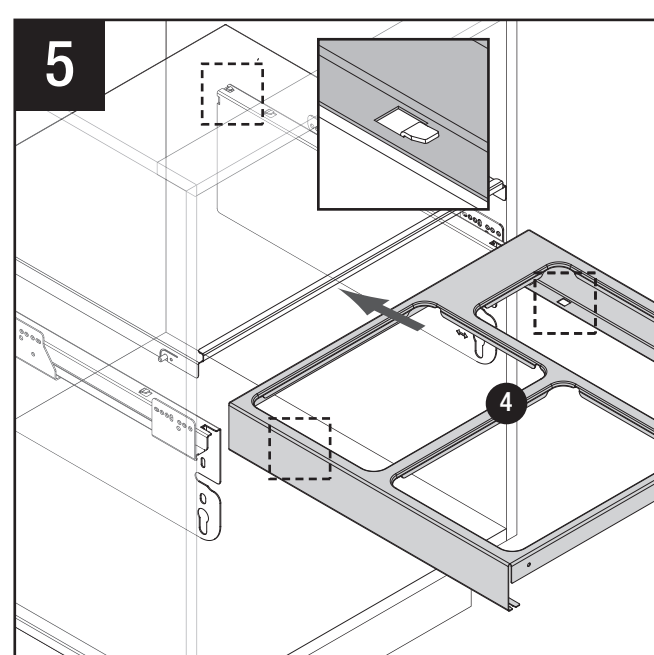

432 mm

64 mm

B

A

B

A

# VS ENVI® Space XX 480

400  
450  
500  
600

550 mm

Ø 5 mm

B

A

A

A

B

All dimensions are in millimeters.

4401.0834\_03

VS ENVI® Space XX 480 300

07/2019

1 - 9

7.1 7.2

457 mm