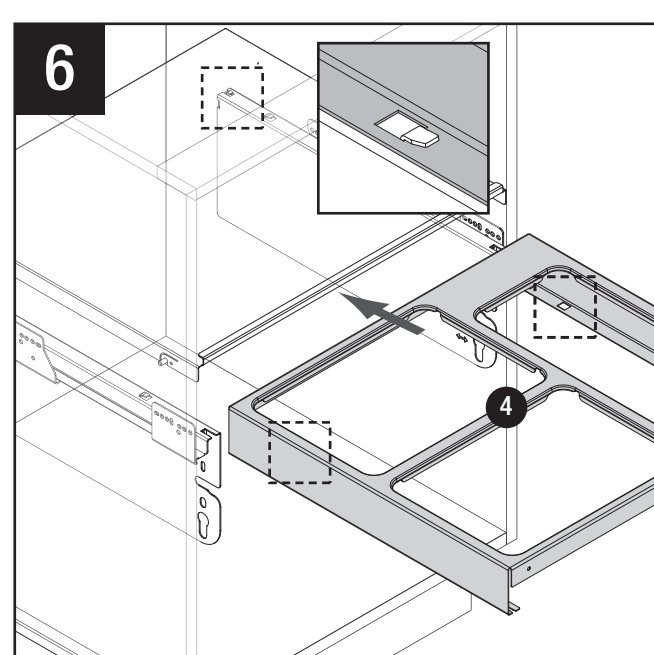

B

All dimensions are in millimeters.

4401.0834\_03

VS ENVI® Space XX 480 300

07/2019

1 - 9

7.1 7.2

457 mm

# VS ENVI® Space XX 515

400  
450  
500  
600

Alle Maße sind in mm angegeben. All dimensions are in millimeters.

44010473\_05

VS ENVI® Space XX 515 300

2 - 10

1

1