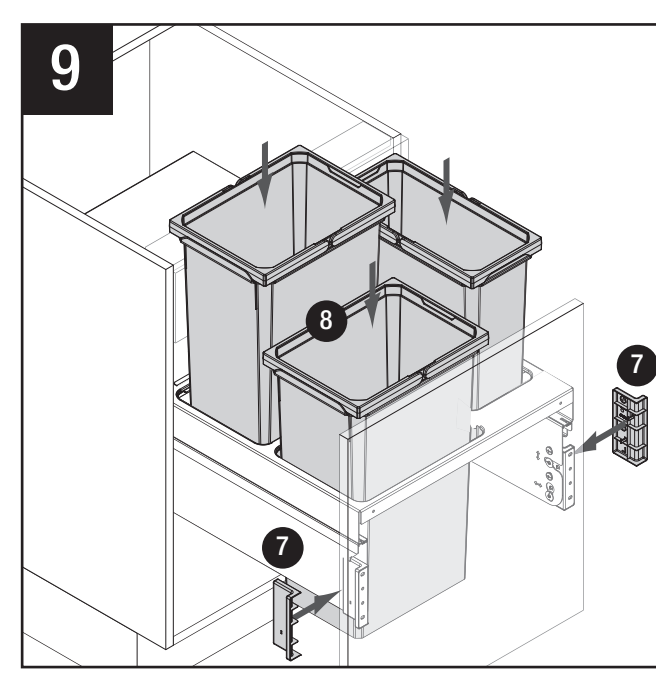

432 mm

64 mm

B

A

B

A

# VS ENVI® Space XX 480

400  
450  
500  
600

550 mm

Ø 5 mm

B

A

A

A

B

All dimensions are in millimeters.

4401.0834\_03

VS ENVI® Space XX 480 300

07/2019

1 - 9

7.1 7.2

457 mm