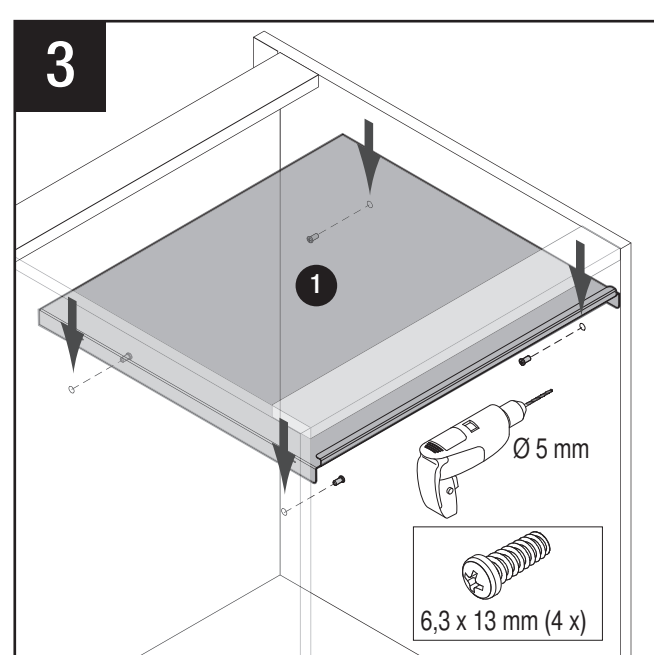

432 mm

64 mm

B

A

B

A

# VS ENVI® Space XX 480

400  
450  
500  
600

550 mm

Ø 5 mm

B

A

A

A

B

All dimensions are in millimeters.

4401.0834\_03

VS ENVI® Space XX 480 300

07/2019

1 - 9

7.1 7.2

457 mm

# VS ENVI® Space XX 515

400  
450  
500  
600

Alle Maße sind in mm angegeben. All dimensions are in millimeters.

44010473\_05

VS ENVI® Space XX 515 300

2 - 10

1

1