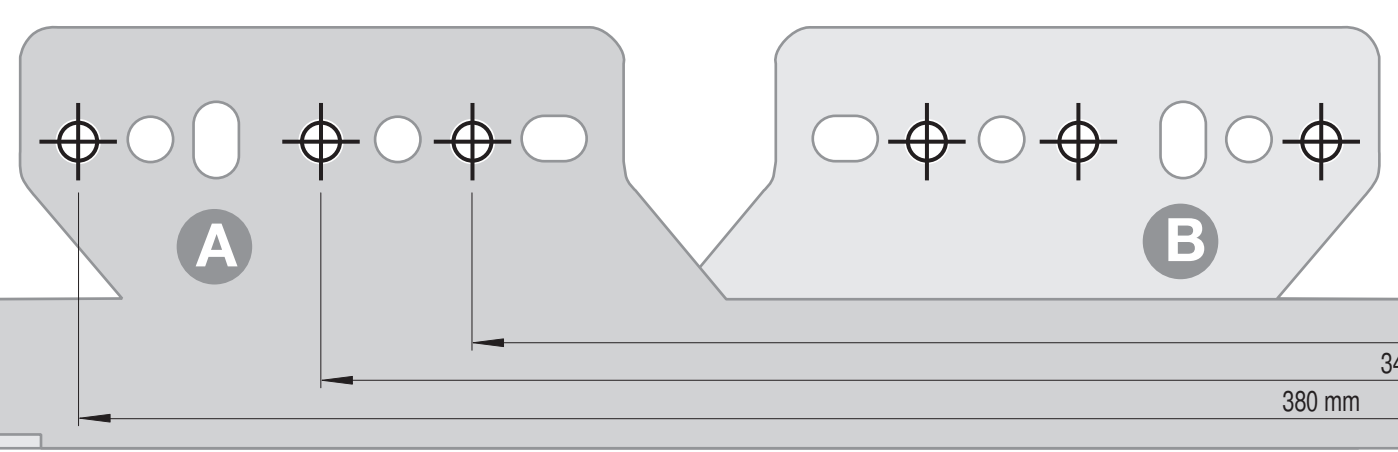

432 mm

64 mm

B

A

B

A

# VS ENVI® Space XX 480

400  
450  
500  
600

550 mm

Ø 5 mm

B

A

A

A

B

All dimensions are in millimeters.

4401.0834\_03

VS ENVI® Space XX 480 300

07/2019

1 - 9

7.1 7.2

457 mm