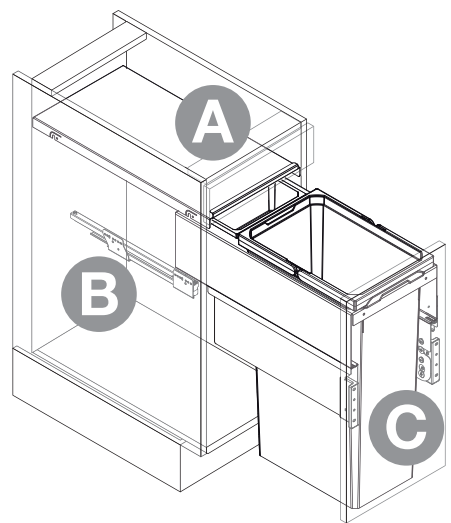

# VS ENVI® Space XX 480

400  
450  
500  
600

550 mm

Ø 5 mm

B

A

A

A

B

All dimensions are in millimeters.

4401.0834\_03

VS ENVI® Space XX 480 300

07/2019

1 - 9

7.1 7.2

457 mm