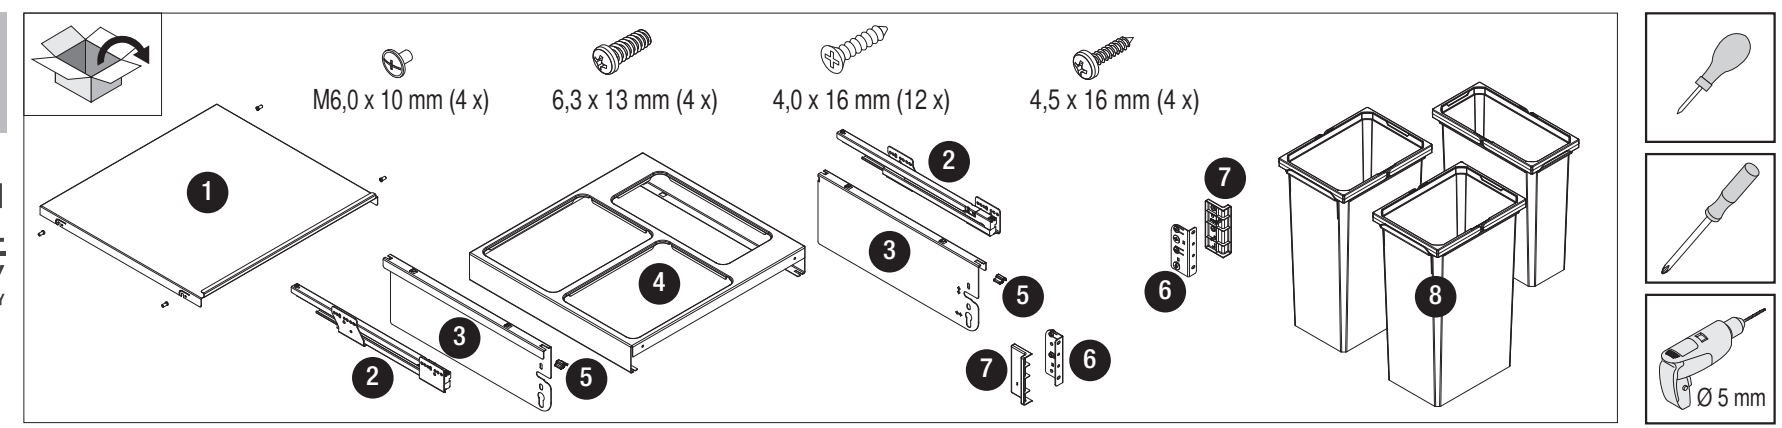

432 mm

64 mm

B

A

B

A

# VS ENVI® Space XX 480

400  
450  
500  
600

550 mm

Ø 5 mm

B

A

A

A

B

All dimensions are in millimeters.

4401.0834\_03

VS ENVI® Space XX 480 300

07/2019

1 - 9

7.1 7.2

457 mm

# VS ENVI® Space XX 515

400  
450  
500  
600

Alle Maße sind in mm angegeben. All dimensions are in millimeters.

44010473\_05

VS ENVI® Space XX 515 300

2 - 10

1

1