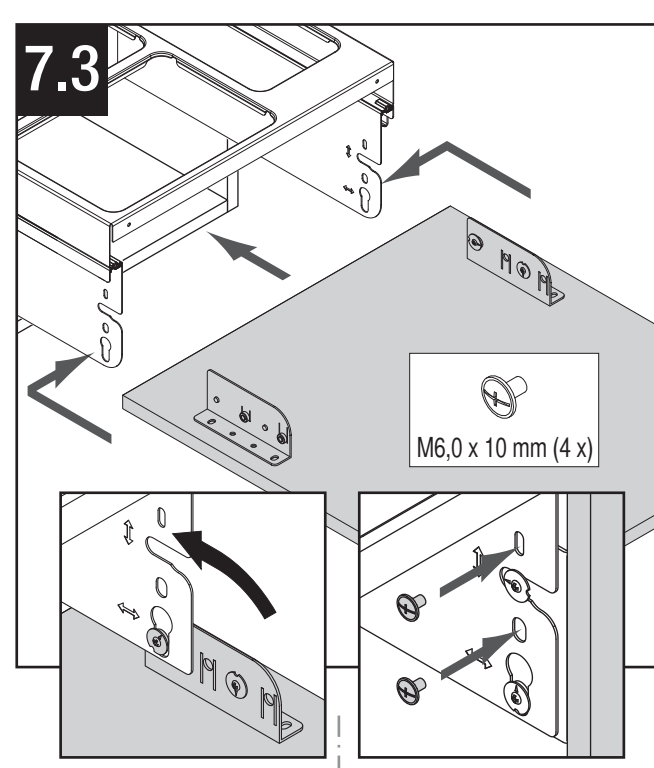

432 mm

64 mm

B

A

B

A

# VS ENVI® Space XX 480

400  
450  
500  
600

550 mm

Ø 5 mm

B

A

A

A

B

All dimensions are in millimeters.

4401.0834\_03

VS ENVI® Space XX 480 300

07/2019

1 - 9

7.1 7.2

457 mm