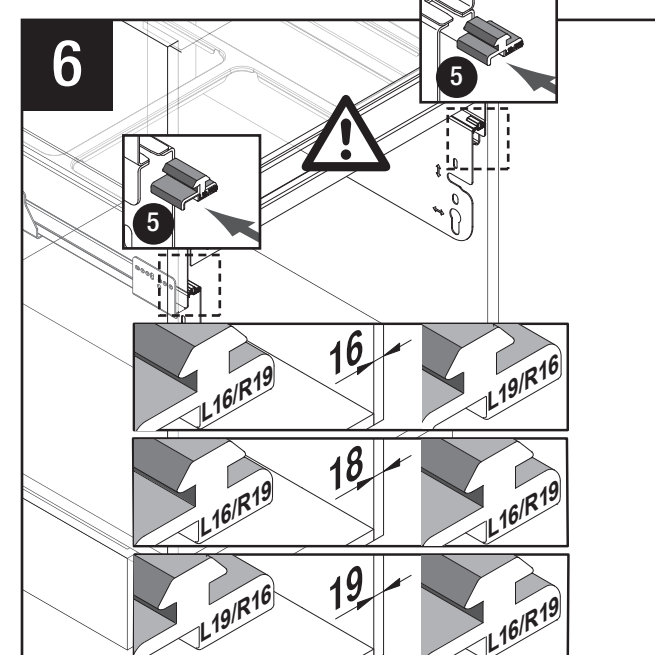

432 mm

64 mm

B

A

B

A

# VS ENVI® Space XX 480

400  
450  
500  
600

550 mm

Ø 5 mm

B

A

A

A

B

All dimensions are in millimeters.

4401.0834\_03

VS ENVI® Space XX 480 300

07/2019

1 - 9

7.1 7.2

457 mm