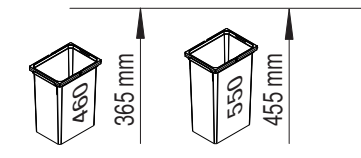

432 mm

64 mm

B

A

B

A

# VS ENVI® Space XX 480

400  
450  
500  
600

550 mm

Ø 5 mm

B

A

A

A

B

All dimensions are in millimeters.

4401.0834\_03

VS ENVI® Space XX 480 300

07/2019

1 - 9

7.1 7.2

457 mm

# VS ENVI® Space XX 515

400  
450  
500  
600

Alle Maße sind in mm angegeben. All dimensions are in millimeters.

44010473\_05

VS ENVI® Space XX 515 300

2 - 10

1

1