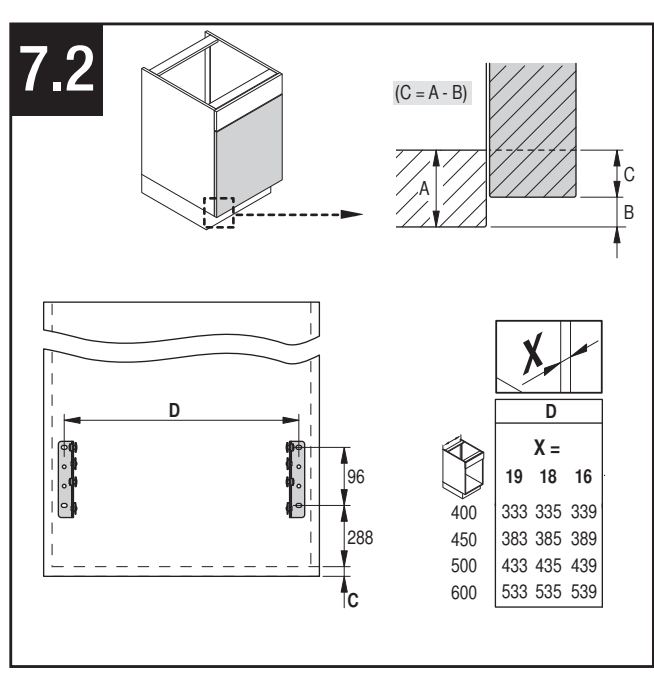

432 mm

64 mm

B

A

B

A

# VS ENVI® Space XX 480

400  
450  
500  
600

550 mm

Ø 5 mm

B

A

A

A

B

All dimensions are in millimeters.

4401.0834\_03

VS ENVI® Space XX 480 300

07/2019

1 - 9

7.1 7.2

457 mm

# VS ENVI® Space XX 515

400  
450  
500  
600

Alle Maße sind in mm angegeben. All dimensions are in millimeters.

44010473\_05

VS ENVI® Space XX 515 300

2 - 10

1

1