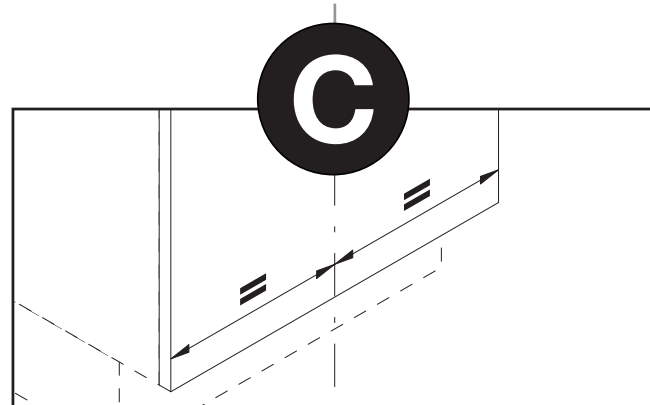

432 mm

64 mm

B

A

B

A

B

All dimensions are in millimeters.

4401.0834\_03

VS ENVI® Space XX 480 300

07/2019

1 - 9

7.1 7.2

457 mm

# VS ENVI® Space XX 515

400  
450  
500  
600

Alle Maße sind in mm angegeben. All dimensions are in millimeters.

44010473\_05

VS ENVI® Space XX 515 300

2 - 10

1

1