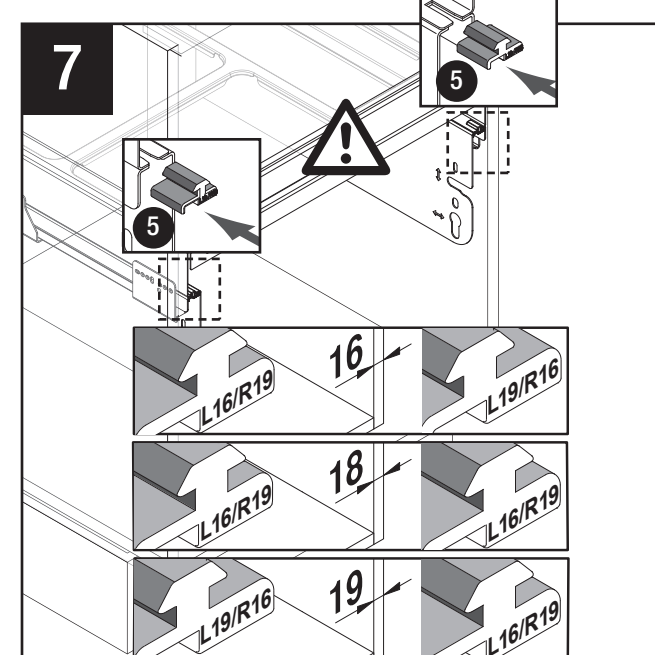

# VS ENVI® Space XX 480

400  
450  
500  
600

550 mm

Ø 5 mm

B

A

A

A

B

All dimensions are in millimeters.

4401.0834\_03

VS ENVI® Space XX 480 300

07/2019

1 - 9

7.1 7.2

457 mm

# VS ENVI® Space XX 515

400  
450  
500  
600

Alle Maße sind in mm angegeben. All dimensions are in millimeters.

44010473\_05

VS ENVI® Space XX 515 300

2 - 10

1

1