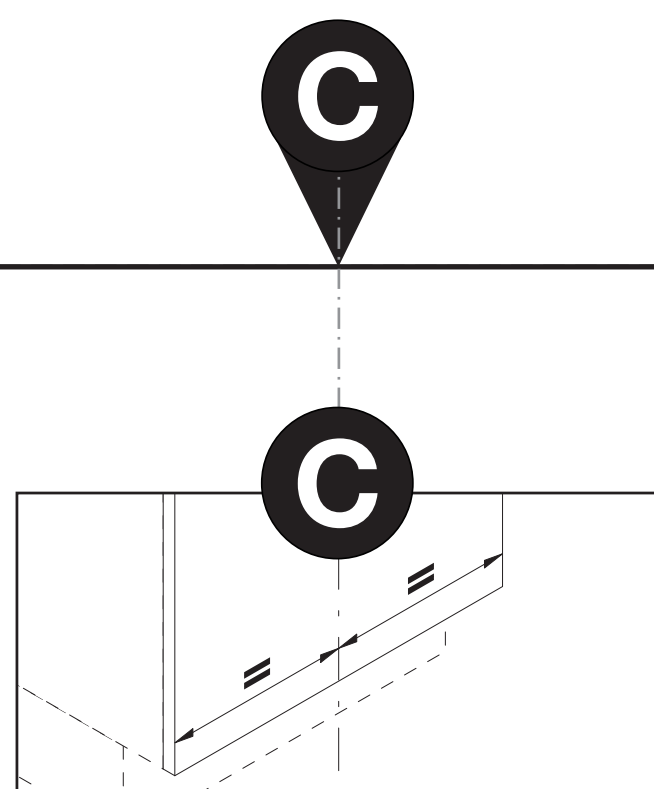

432 mm

64 mm

B

A

B

A

# VS ENVI® Space XX 480

400  
450  
500  
600

550 mm

Ø 5 mm

B

A

A

A

B

All dimensions are in millimeters.

4401.0834\_03

VS ENVI® Space XX 480 300

07/2019

1 - 9

7.1 7.2

457 mm

# VS ENVI® Space XX 515

400  
450  
500  
600

Alle Maße sind in mm angegeben. All dimensions are in millimeters.

44010473\_05

VS ENVI® Space XX 515 300

2 - 10

1

1